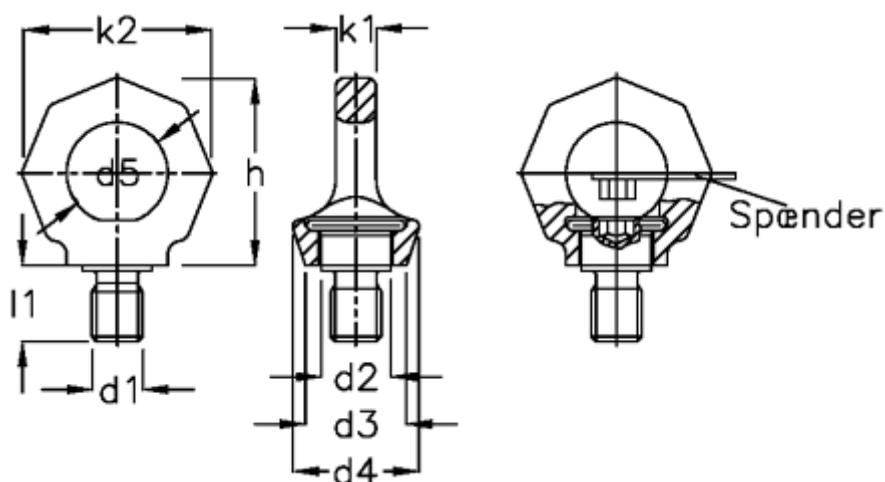

Varenummer: 20581M24B
Beskrivelse: E+G Drejelig øjeskrue
GN 581-M24-B

Mål

d1 = M24	K2	= 90
d2 = 33.0	l1	= 36
d3 = 48	Nominel træk = 3,2t (32000N)	
d4 = 60		
d5 = 48		
d6 = -		
H = 90		
K1 = 19.0		